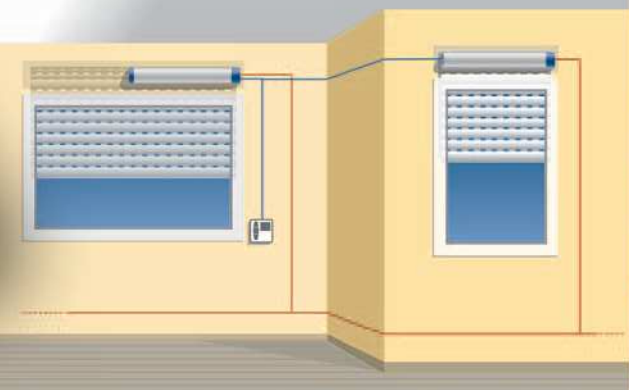

## Máte v plánu rekonstrukci?

Automatizované rolety s rádiovým řízením jsou pro Vás ideální řešení. Ušetříte tak za drátové propojení mezi řízením a pohonem, a to je velká výhoda. Stačí jen připojit pohon k elektrické síti. Rádiové řízení Becker využívá osvědčený systém, který je odolný proti rušení. Přináší Vám řadu funkcí včetně kombinovaného řízení, které Vám umožní i komfortní ovládnutí rolet „z křesla“.