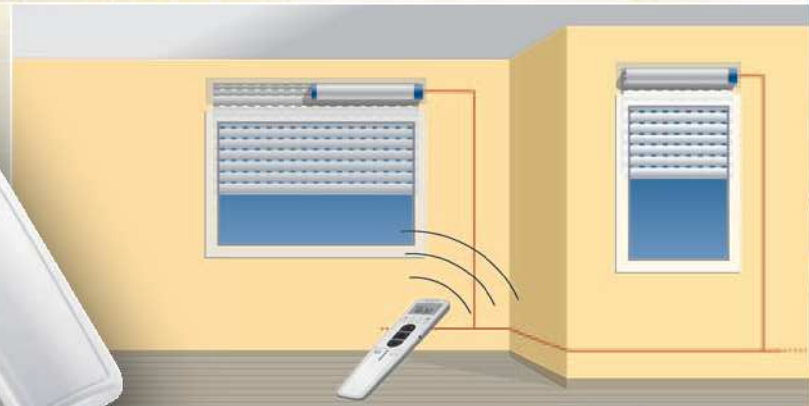

## Budete stavět?

Pak máte k dispozici všechny možnosti automatizace rolet, a toho byste měli využít. Systémy s drátovým propojením pohonu a řízení Vám nabízejí celou řadu alternativ. Zvolit můžete ekonomické řešení s četnými základními funkcemi anebo velmi náročné koncepty, které vyhoví každému požadavku na pohodlí. Využijte svoji výhodu – jakmile jednou položíte základní rozvody, můžete stávající řešení kdykoli inovovat bez velkých stavebních nákladů.

## Máte v plánu rekonstrukci?

Automatizované rolety s rádiovým řízením jsou pro Vás ideální řešení. Ušetříte tak za drátové propojení mezi řízením a pohonem, a to je velká výhoda. Stačí jen připojit pohon k elektrické síti. Rádiové řízení Becker využívá osvědčený systém, který je odolný proti rušení. Přináší Vám řadu funkcí včetně kombinovaného řízení, které Vám umožní i komfortní ovládnutí rolet „z křesla“.