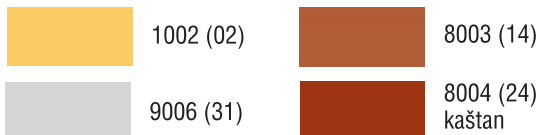

Nabídka barev horního profilu a barev lamel dle aktuálního vzorníku.

Žádáme Vás o využívání objednávkových formulářů, které prosíme zasílejte na e-mail nebo faxem.

Závazná objednávka je přijímána výhradně písemně (faxem, mailem).

Průřez profilu

Standardní provedení lamel

Standardní barva profilu: bílá / hnědá

Příplatkové barvy

Imitace dřeva

Příplatky:

název	cena
Profil v barvě RAL. 9006 stříbrná, 8003 sv. hnědá, 1002 béžová	<b>příplatek 8%</b>
Profil v barvě imitace dřeva – renolit	<b>240,- Kč / bm šířky</b>
Podložka	<b>4,- Kč / ks</b>