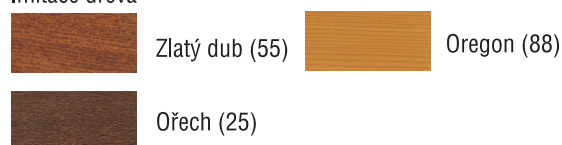

Závazná objednávka je přijímána výhradně písemně (faxem, mailem).

Průřez profilu

Celostínící provedení lamel

Standardní barva profilu: bílá / hnědá

Příplatkové barvy

Imitace dřeva

Příplatky:

název	cena
Profil v barvě RAL. 9006 stříbrná, 8003 sv. hnědá, 1002 béžová	<b>příplatek 8%</b>
Profil v barvě imitace dřeva – renolit	<b>240,- Kč / bm šířky</b>
Podložka	<b>4,- Kč / ks</b>
lamela 783 a 780	<b>příplatek 8%</b>
lamela " 0,21 ", základní barvy	<b>příplatek 15%</b>