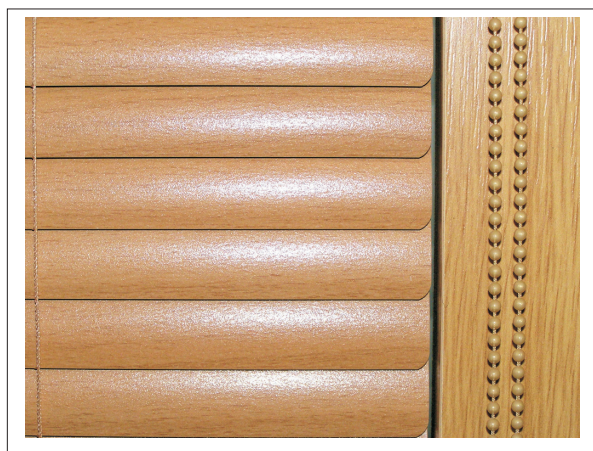

## PRAKTIC DYNAMIK Imitace dřeva Celostínící

Žaluzie se vyznačuje především zaobleným designem a širší paletou barev horního profilu včetně imitace dřeva. Žaluzie vyráběná na míru v provedení **celostínící**, lamela 25/0,18 mm, plechový horní a dolní profil, ovládání řetízkem vlevo nebo vpravo, strunové vedení lamel a přiložen montážní materiál. Závazná objednávka je přijímána výhradně písemně (faxem, mailem).

Průřez profilu

Celostínící provedení lamel

Standardní barva profilu: bílá / hnědá

	9010 (01)		8014 (03)
<b>Příplatkové barvy</b>			
	1002 (02)		8003 (14)
	9006 (31)		8004 (24) kaštan
<b>Imitace dřeva</b>			
	Zlatý dub (55)		Oregon (88)
	Ořech (25)		