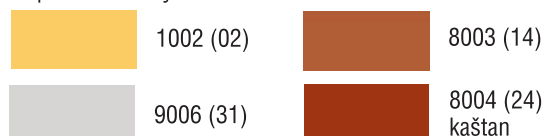

Nabídka barev horního profilu a barev lamel dle aktuálního vzorníku.

Žádáme Vás o využívání objednávkových formulářů, které prosíme zasílejte na e-mail nebo faxem.

Závazná objednávka je přijímána výhradně písemně (faxem, mailem).

Průřez profilu

Celostínící provedení lamel

Standardní barva profilu: bílá / hnědá

Příplatkové barvy

Imitace dřeva

Příplatky:

název	cena
Profil v barvě RAL. 9006 stříbrná, 8003 sv. hnědá, 1002 béžová	<b>příplatek 8%</b>
Profil v barvě imitace dřeva – renolit	<b>240,- Kč / bm šířky</b>
Podložka	<b>4,- Kč / ks</b>
lamela 783 a 780	<b>příplatek 8%</b>
lamela " 0,21 ", základní barvy	<b>příplatek 15%</b>