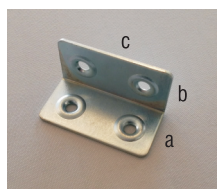

ZÁVĚSNÉ KOVÁNÍ

2406ZB	ZÁVĚSNÉ KOVÁNÍ		

a = 23 mm
b = 23 mm
c = 45 mm