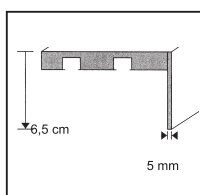

OLDY 6,5 RAL

Barva krycího prkna	Barva kolejničky
RAL dle vzorkovníku	bílá hnědá - příplatek 5 %

materiál složení: MDF, dýha

jednotka	počet kolejniček	s kolejničkami PRAKTIC	s kolejničkami ALUX	s kolejničkami systém FLIX
1cm	s jednou			
1cm	se dvěma			
1cm	se třemi