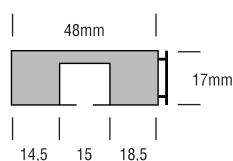

Pouze samostatné kolejničky bez příslušenství

obj. č.	název	bal.	EAN
SB4912-350-120	SM-PLUS KOLEJNIČKA 1/48 SB 120CM	1KS	9002777049283
SB4912-350-160	SM-PLUS KOLEJNIČKA 1/48 SB 160CM	1KS	9002777068628
SB4912-350-180	SB-PLUS KOLEJNIČKA 1/48 SB 180CM	1KS	9002777049290
SB4912-350-200	SM-PLUS KOLEJNIČKA 1/48 SB 200CM	1KS	9002777068635
SB4912-350-250	SM-PLUS KOLEJNIČKA 1/48 SB 250CM	1KS	9002777049306
SB4912-350-280	SM-PLUS KOLEJNIČKA 1/48 SB 280CM	1KS	9002777068642