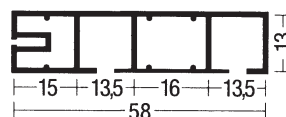

název	množství
JEDNOKOLEJNÍČKA PM 1	1CM
DVOJKOLEJNÍČKA PM 2	1CM
KRYCÍ LIŠTA PM BÍLÁ	1CM
KRYCÍ LIŠTA PM FONÝR SVĚTLÝ	1CM
KRYCÍ LIŠTA PM FONÝR TMAVÝ	1CM
PM SPOJKA - 1BAL=2 KS	1BAL.
KONCOVKY PM PRO 1 A 2 KOLEJ. SBS128-350	1BAL.