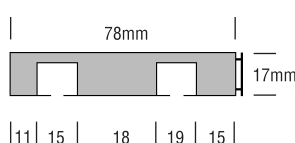

Info

Kolejnička SM Plus je vyrobená z plastu v bílé barvě, vyplněná dřevní hmotou. Jako doplňky lze použít zakončovací, vnitřní nebo vnější oblouky a boční záslepky. Na kolejničku je možné nasadit plastovou krycí lištu. Délka kolejničky je 6 m.

Dodáváme s montážním materiálem pro stropní montáž. Příslušenství, jezdece a nastavovače je třeba objednat zvlášť. Lze osadit systémem MARATHON (pouze 1 a 2 kolejnička)