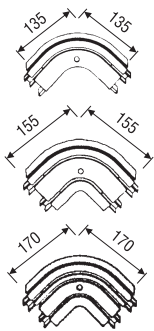

SB4955-350	OBLOUK VNĚJŠÍ 1KOL SM-PLUS 1/48 SB 1BAL=1KS	1BAL	9002777054423
SB4919-350	OBLOUK VNĚJŠÍ 2KOL SM-PLUS 2/78 SB 1BAL=1KS	1BAL	9002777048255
SB4956-350	OBLOUK VNĚJŠÍ 3KOL SM-PLUS 3/88 SB 1BAL=1KS	1BAL	9002777054430