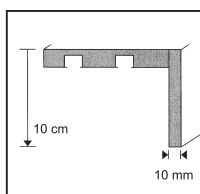

JOKER 10 RAL

Barva krycího prkna	Barva kolejničky
RAL dle vzorkovníku	bílá hnědá - příplatek 5 %

materiál složení: DTD, dýha

jednotka	počet kolejniček	s kolejničkami PRAKTIC	s kolejničkami ALUX	s kolejničkami systém FLIX
1cm	s jednou			
1cm	se dvěma			
1cm	se třemi			

Osazení systémem MARATHON kolejničky PRAKTIC, příplatek:

1 kolejnička - 50,- / 2 kolejničky - 100,- / 3 kolejničky 150,-

*Garnýž je možné zhotovit na míru do délky 500cm