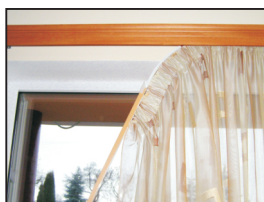

KOLEJNÍČKY

KOLEJNÍČKA PRAKTIC

drážka 4,2 mm

MARATHON

KOLEJNÍČKA ALUX

drážka 4,2 mm

průřez kolejničkou Al208

Info

Kolejnička Praktic je vyrobena z kvalitní dřevotřísky se zafrézovanou plastovou vložkou. Povrchová úprava bílá, délka 500cm.

Dodáváme s montážním materiálem bez příslušenství.

název

množství

JEDNOKOLEJNÍČKA PRAKTIC

1CM

DVOUKOLEJNÍČKA PRAKTIC

1CM

TROJKOLEJNÍČKA PRAKTIC

1CM

samostatná plastová vložka kolejničky

1CM

(pro větší množství individuální kalkulace)

OBLOUK Z 115 K JEDNOKOLEJNÍČCE PRAKTIC

1KS

OBLOUK Z 116 KE DVOUKOLEJNÍČCE PRAKTIC

1KS

NAŽEHLENÍ HRANY KE KOLEJNÍČCE PRAKTIC

1CM

KOLEJNÍČKA S HNĚDOU POVRCH. ÚPRAVOU PŘÍPLATEK 10%

NAŽEHLENÍ SUCHÉHO ZIPU NA PŘEDNÍ HRANU (HÁČKY)

1CM

SUCHÝ ZIP (PROTIKUS - chlup)

1CM

Otvory pro vkládání jezdců jsou vystřiženy po obou stranách, do 119 cm pouze na jedné straně (standardně vpravo)

Možno osadit systémem MARATHON

Info

Kolejnička ALUX je vyrobena z kvalitní MDF s vestavěnou ALU kolejničkou AL 280. Povrchová úprava bílá, délka 560cm.

název

množství

JEDNOKOLEJNÍČKA ALUX

1CM

DVOUKOLEJNÍČKA ALUX

1CM

TROJKOLEJNÍČKA ALUX

1CM

samostatná hliníková kolejnička Al208

1CM

(pro větší množství individuální kalkulace)

NAŽEHLENÍ HRANY KE KOLEJNÍČCE ALUX

1CM

NAŽEHLENÍ SUCHÉHO ZIPU NA PŘEDNÍ HRANU (HÁČKY)

1CM

SUCHÝ ZIP (PROTIKUS - chlup)

1CM

Nelze osadit jezdcí s kolečky!