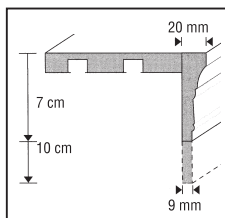

DEKO 10

jednotka	počet kolejniček	s kolejničkami PRAKTIC	s kolejničkami ALUX	s kolejničkami systém FLIX
1cm	s jednou			
1cm	se dvěma			
1cm	se třemi			

Osazení systémem MARATHON kolejničky PRAKTIC, příplatek:

1 kolejnička - 50,- / 2 kolejničky - 100,- / 3 kolejničky 150,-

*Garnýž je možné zhotovit na míru do délky 500cm