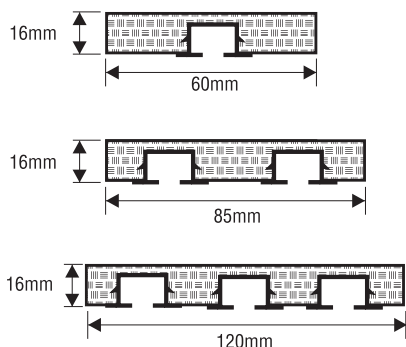

KOLEJNÍČKY

KOLEJNÍČKA PRAKTIC

drážka 4,2 mm

MARATHON

KOLEJNÍČKA ALUX

drážka 4,2 mm