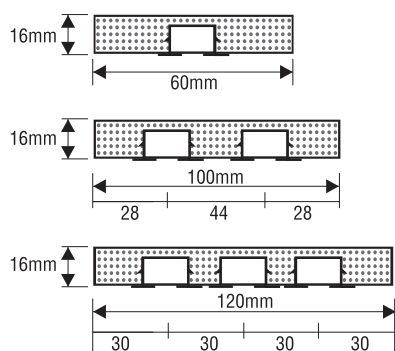

průřez kolejničkou Al208

Info

Kolejnička Praktic je vyrobena z kvalitní dřevotřísky se zafrézovanou plastovou vložkou. Povrchová úprava bílá, délka 500cm.

Dodáváme s montážním materiálem bez příslušenství.

název

množství

JEDNOKOLEJNÍČKA PRAKTIC

1CM

DVOUKOLEJNÍČKA PRAKTIC

1CM

TROJKOLEJNÍČKA PRAKTIC

1CM

samostatná plastová vložka kolejničky

1CM

(pro větší množství individuální kalkulace)

OBLOUK Z 115 K JEDNOKOLEJNÍČCE PRAKTIC

1KS

OBLOUK Z 116 KE DVOUKOLEJNÍČCE PRAKTIC

1KS

NAŽEHLENÍ HRANY KE KOLEJNÍČCE PRAKTIC

1CM

KOLEJNÍČKA S HNĚDOU POVRCH. ÚPRAVOU PŘÍPLATEK 10%

NAŽEHLENÍ SUCHÉHO ZIPU NA PŘEDNÍ HRANU (HÁČKY)

1CM

SUCHÝ ZIP (PROTIKUS - chlup)

1CM

Otvory pro vkládání jezdců jsou vystřiženy po obou stranách, do 119 cm pouze na jedné straně (standardně vpravo)

Možno osadit systémem MARATHON

Info

Kolejnička ALUX je vyrobena z kvalitní MDF s vestavěnou ALU kolejničkou AL 280. Povrchová úprava bílá, délka 560cm.

název

množství

JEDNOKOLEJNÍČKA ALUX

1CM

DVOUKOLEJNÍČKA ALUX

1CM

TROJKOLEJNÍČKA ALUX

1CM

samostatná hliníková kolejnička Al208

1CM

(pro větší množství individuální kalkulace)

NAŽEHLENÍ HRANY KE KOLEJNÍČCE ALUX

1CM

NAŽEHLENÍ SUCHÉHO ZIPU NA PŘEDNÍ HRANU (HÁČKY)

1CM

SUCHÝ ZIP (PROTIKUS - chlup)

1CM

Nelze osadit jezdcí s kolečky!