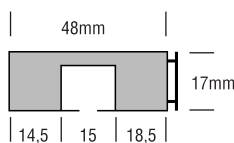

Info

Kolejnička SM Plus je vyrobená z plastu v bílé barvě, vyplněná dřevní hmotou. Jako doplňky lze použít zakončovací, vnitřní nebo vnější oblouky a boční záslepky. Na kolejničku je možné nasadit plastovou krycí lištu. Délka kolejničky je 6 m.

Dodáváme s montážním materiálem pro stropní montáž. Příslušenství, jezdece a nastavovače je třeba objednat zvlášť. Lze osadit systémem MARATHON (pouze 1 a 2 kolejnička)