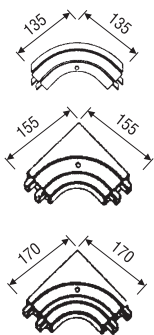

SB4957-350	OBLOUK VNITŘNÍ.1KOL SM-PLUS 1/48 SB 1BAL=1KS	1BAL	9002777054447
SB4921-350	OBLOUK VNITŘNÍ 2KOL SM-PLUS 2/78SB 1BAL=1KS	1BAL	9002777048248
SB4958-350	OBLOUK VNITŘNÍ.3KOL SM-PLUS 3/88 SB 1BAL=1KS	1BAL	9002777054454

SB4924-350	SM-PLUS PŘÍSLUŠENSTVÍ 1/48A SB K.ROZMĚRU 120-180CM	1BAL	9002777049344
SB4925-350	SM-PLUS PŘÍSLUŠENSTVÍ 1/48B SB K.ROZMĚRU 210-300CM	1BAL	9002777049351
SB4926-350	SM-PLUS PŘÍSLUŠENSTVÍ 2/78A SB K.ROZMĚRU 120-180CM	1BAL	9002777048262
SB4927-350	SM-PLUS PŘÍSLUŠENSTVÍ 2/78B SB K.ROZMĚRU 210-300CM	1BAL	9002777048279

SBZ77	KRYTKA SM-PLUS 1KOLEJ. 1BAL = 2KS	1BAL	9002777080545
SBZ78	KRYTKA SM-PLUS 2KOLEJ. 1BAL = 2KS	1BAL	9002777080552
SBZ79	KRYTKA SM-PLUS 3KOLEJ. 1BAL = 2KS	1BAL	9002777080569