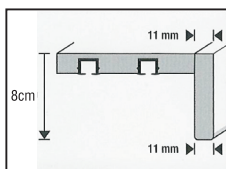

ROYAL 8

Barva krycího prkna	Barva kolejničky
buk dub třešeň ořech	bílá hnědá - příplatek 5 %

materiál složení: masiv

jednotka	počet kolejniček	s kolejničkami PRAKTIC	s kolejničkami ALUX	s kolejničkami systém FLIX
1cm	s jednou			
1cm	se dvěma			
1cm	se třemi			

Osazení systémem MARATHON kolejničky PRAKTIC, příplatek:

1 kolejnička - 50,- / 2 kolejničky - 100,- / 3 kolejničky 150,-

*Garnýž je možné zhotovit na míru do délky 500cm