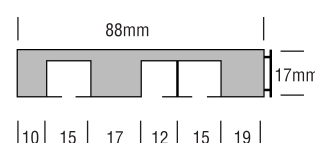

Info

Kolejnička SM Plus je vyrobená z plastu v bílé barvě, vyplněná dřevní hmotou. Jako doplňky lze použít zakončovací, vnitřní nebo vnější oblouky a boční záslepky. Na kolejničku je možné nasadit plastovou krycí lištu. Délka kolejničky je 6 m.

Dodáváme s montážním materiálem pro stropní montáž. Příslušenství, jezdece a nastavovače je třeba objednat zvlášť. Lze osadit systémem MARATHON (pouze 1 a 2 kolejnička)