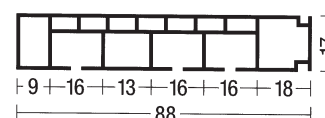

název	množství
JEDNOKOLEJNÍČKA CREDO	1CM
DVOUKOLEJNÍČKA CREDO	1CM
TROJKOLEJNÍČKA CREDO	1CM
KRYCÍ LIŠTA CREDO BÍLÁ	1CM
KRYCÍ LIŠTA CREDO FONÝR SVĚTLÝ	1CM
KRYCÍ LIŠTA CREDO FONÝR TMAVÝ	1CM