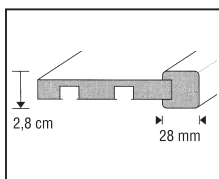

BAMBI 2,8

Barva krycího prkna		Barva kolejničky
bílá surová světlá světlý dub třešeň	tmavá ořech mahagon	bílá hnědá - příplatek 5 %

materiál složení: masiv

jednotka	počet kolejniček	s kolejničkami PRAKTIC	s kolejničkami ALUX	s kolejničkami systém FLIX
1cm	s jednou			
1cm	se dvěma			
1cm	se třemi			

Osazení systémem MARATHON kolejničky PRAKTIC, příplatek:

1 kolejnička - 50,- / 2 kolejničky - 100,- / 3 kolejničky 150,-

*Garnýž je možné zhotovit na míru do délky 500cm