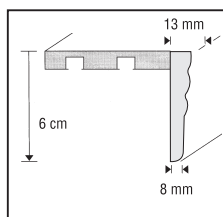

SIRO 6

Barva krycího prkna	Barva kolejničky
dub folie, buk folie, ořech folie, javor folie	bílá, hnědá - příplatek 5%

materiál složení: MDF, renolit

jednotka	počet kolejniček	s kolejničkami PRAKTIC	s kolejničkami ALUX	s kolejničkami systém FLIX
1 cm	s jednou			
1 cm	se dvěma			
1 cm	se třemi			

Osazení systémem MARATHON kolejničky PRAKTIC, příplatek:

1 kolejnička - 50,- / 2 kolejničky - 100,- / 3 kolejničky 150,-

*Garnýž je možné zhotovit na míru do délky 400cm