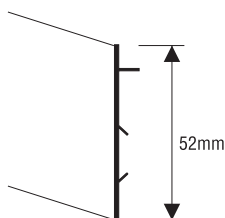

KOLEJNÍČKA PM

drážka 4,2 mm

Info

Kolejnička PM je vyrobená z plastu v bílé barvě. Na kolejničku je možné nasadit plastovou krycí lištu. Samostatnou kolejničku lze ohnout do vertikálního oblouku. Délka kolejničky je 600 cm.

Dodáváme s montážním materiálem pro stropní montáž. Příslušenství, jezdece a nastavovače je třeba objednat zvlášť.