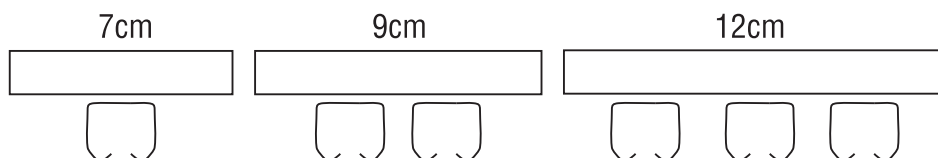

Systém FLIX usnadňuje výměnu záclon a závěsů nezávisle na výšce stropu. Systém dodáváme na přání jako součást garnýže nebo jako samostatnou kolejničku k dodatečné montáži. Plastové kolejničky jsou nahrazeny plechovými kolejničkami, které se spouští a vytahují pomocí provázkového mechanismu.

Cena garnýže se zabudovaným systémem flix je uvedena v jednotlivých cenících garnýží

Cena samostatných kolejniček se systémem FLIX.

název	počet kolejniček	jedn.

SAMOSTATNÁ KOLEJNIČKA SYSTÉMU FLIX	1	1CM
SAMOSTATNÁ KOLEJNIČKA SYSTÉMU FLIX	2	1CM
SAMOSTATNÁ KOLEJNIČKA SYSTÉMU FLIX	3	1CM

Maximální šířka systému FLIX v jednom kuse je 4 m. Při objednávce uveďte i výšku montáže.

NAŽEHLENÍ HRANY KE KOLEJNIČCE PRAKTIC 1CM

NAŽEHLENÍ SUCHÉHO ZIPU NA PŘEDNÍ HRANU (HÁČKY) 1CM
SUCHÝ ZIP NA PŘEDNÍ HRANU (PROTIKUS - chlup) 1CM