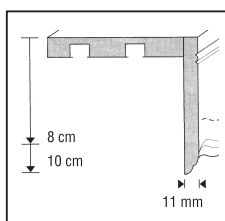

SERPENTIN 8

Barva krycího prkna		Barva kolejničky
bílá surová světlá světlý dub	třešeň tmavá ořech mahagon	bílá hnědá - příplatek 5 %

materiál složení: masiv

jednotka	počet kolejniček	s kolejničkami PRAKTIC	s kolejničkami ALUX	s kolejničkami systém FLIX
1cm	s jednou			
1cm	se dvěma			
1cm	se třemi			

Osazení systémem MARATHON kolejničky PRAKTIC, příplatek:

1 kolejnička - 50,- / 2 kolejničky - 100,- / 3 kolejničky 150,-

*Garnýž je možné zhotovit na míru do délky 500cm