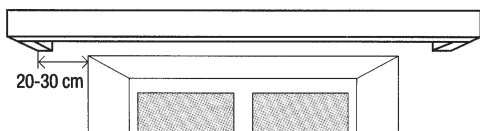

Garnýže vyrábíme přesně na objednanou míru s jezdcí, nastavovačí a montážním materiálem, podle způsobu montáže (stěna / strop). Maximální délka garnýže je až 5 m v jednom kuse (informace je vždy u příslušného typu)

**Pro výrobu garnýží se volitelně mohou použít kolejničky PRAKTIC, ALUX nebo FLIX
NOVINKA - ALUX kolejnička s hliníkovými ALUX kolejničkami**

ZAMĚŘENÍ GARNÝŽE

Doporučený přesah přes špaletu