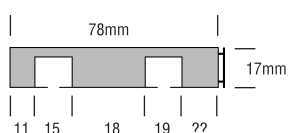

SB4915-350-120	SM-PLUS KOLEJNIČKA 2/78 SB 120CM	1KS	9002777048200
SB4915-350-160	SM-PLUS KOLEJNIČKA 2/78 SB 160CM	1KS	9002777068659
SB4915-350-180	SM-PLUS KOLEJNIČKA 2/78 SB 180CM	1KS	9002777048217
SB4915-350-200	SM-PLUS KOLEJNIČKA 2/78 SB 200CM	1KS	9002777068666
SB4915-350-250	SM-PLUS KOLEJNIČKA 2/78 SB 250CM	1KS	9002777048224
SB4915-350-280	SM-PLUS KOLEJNIČKA 2/78 SB 280CM	1KS	9002777068673