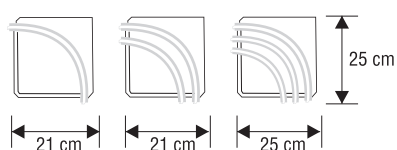

KOLEJNÍČKY

KOLEJNÍČKA PRAKTIC

drážka 4,2 mm