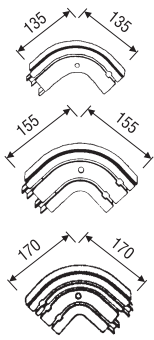

Toto příslušenství je určeno jak pro kolejničky SM PLUS tak pro kolejničky CREDO

obj. č.	název	bal.	EAN
SB4953-350	OBLOUK ZAKONČOVACÍ.1KOL SM-PLUS1/48 SB 1BAL=1PÁR	1BAL	9002777054409
SB4923-350	OBLOUK ZAKONČOVACÍ 2KOL SM-PLUS 2/78 SB 1BAL=1PÁR	1BAL	9002777048231
SB4954-350	OBLOUK ZAKONČOVACÍ.3KOL SM-PLUS 3/88 SB 1BAL=1PÁR	1BAL	9002777054416