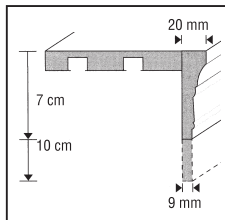

DEKO 7

Barva krycího prkna		Barva kolejničky
bílá surová světlá světlý dub	třešeň tmavá ořech mahagon	bílá hnědá - příplatek 5 %

materiál složení: masiv

jednotka	počet kolejniček	s kolejničkami PRAKTIC	s kolejničkami ALUX	s kolejničkami systém FLIX
1cm	s jednou			
1cm	se dvěma			
1cm	se třemi			

Osazení systémem MARATHON kolejničky PRAKTIC, příplatek:

1 kolejnička - 50,- / 2 kolejničky - 100,- / 3 kolejničky 150,-

*Garnýž je možné zhotovit na míru do délky 500cm