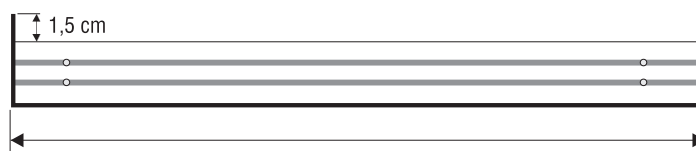

## ARKÝŘ

**PRO ARKÝŘ JE ZVLÁŠT DŮLEŽITÉ DODAT PŘESNÉ ROZMĚRY A ÚHLY.  
(DODAT NEJLÉPE ŠABLONU).**

Bočnice standardně přesahují přes kolejničku 1,5 cm.

Otvory pro vkládání jezdců jsou vystřiženy po obou stranách, do 119 cm pouze na jedné straně ( standardně vpravo)