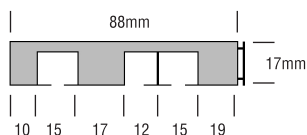

SB4916-350-120	SM-PLUS KOLEJNIČKA 3/88 SB 120CM	1KS	9002777068680
SB4916-350-160	SM-PLUS KOLEJNIČKA 3/88 SB 160CM	1KS	9002777068697
SB4916-350-200	SM-PLUS KOLEJNIČKA 3/88 SB 200CM	1KS	9002777068703
SB4916-350-250	SM-PLUS KOLEJNIČKA 3/88 SB 250CM	1KS	9002777068710
SB4916-350-280	SM-PLUS KOLEJNIČKA 3/88 SB 280CM	1KS	9002777068727